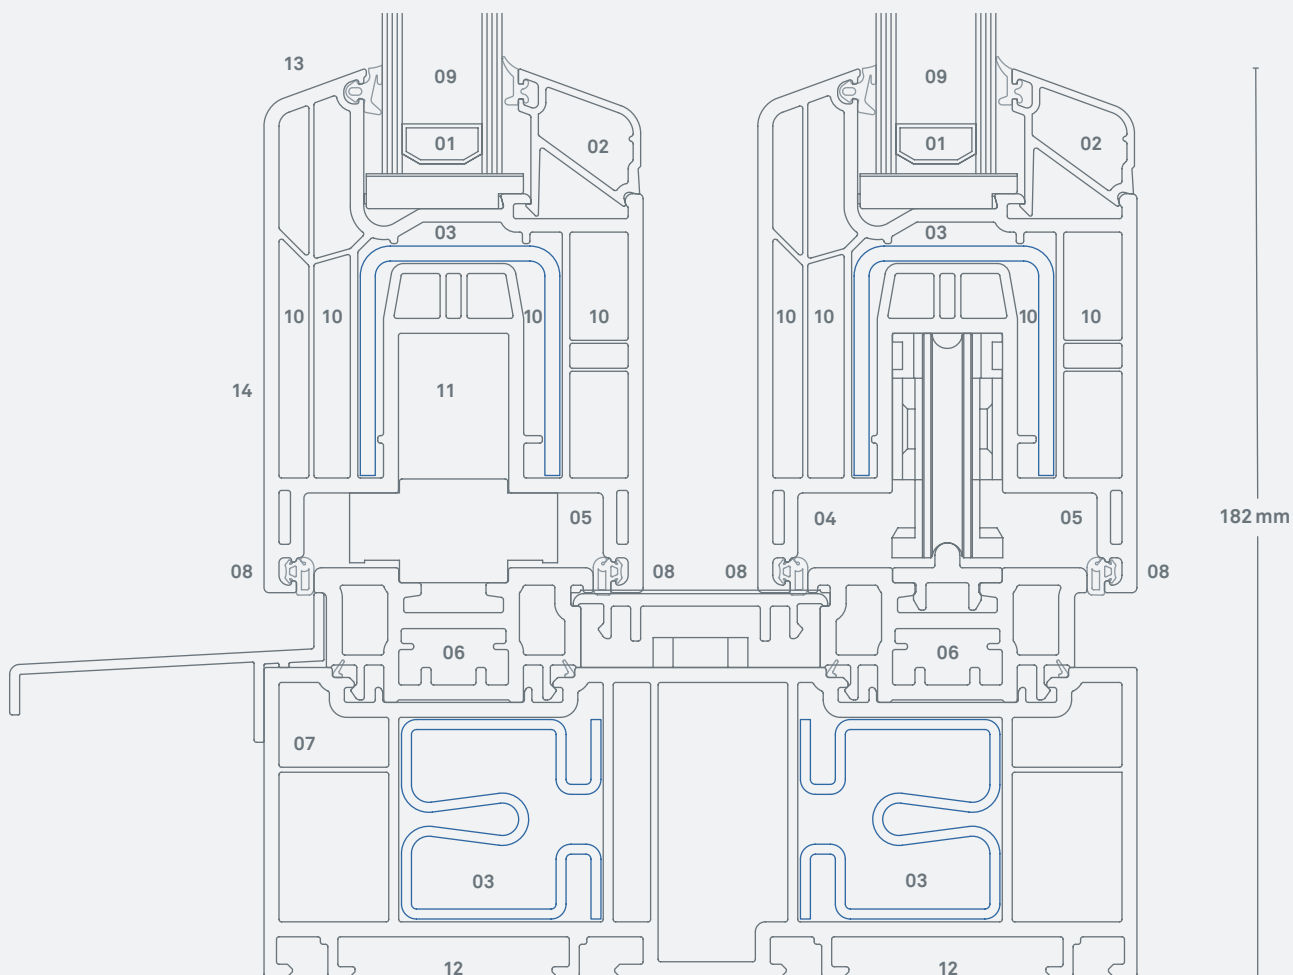

## Prestige HST 76 emelő-toló ajtó

Prestige HST 76  
 ábra: 1:1,5

**INOUTIC IC PLUS**  
 Komfort / Biztonság

**INOUTIC ECO PLUS**  
 Energia megtakarítás / Minőség

**INOUTIC DESIGN PLUS**  
 Szín / Forma

- 01 Üvegezés 24 - 42 mm:** Szükség szerint kiváló hang és hőszigetelésű üvegek rögzíthetők
- 02 Dupla rögzítésű üvegezés a DIN 18545 szerint:** Fokozott ellenálás az erőszakos betörés ellen
- 03 Erős acélmercvítés:** Stabil ablakszerkezet
- 04 Utólagos biztonsági felszerelési lehetőség:** Fokozott betöréssel szembeni ellenálás
- 05 Kiegészítő merevítés:** Az elemek padlóig alkalmazhatók
- 06 Vasalat:** Nagyfokú funkcionalitás, rögzítés három kamrán és acélmercvíten keresztül

- 07 Vízvezetés:** Maximális vízzárás
- 08 Két körbefutó tömítés:** Kiváló hőszigetelés, szél és vízzárás
- 09 Üvegsüllyesztés 25 mm:** Optimális hőszigetelés / páralecsapódás csökkentése
- 10 Négykamrás technológia:** Optimális hőszigetelés / Uf érték 1,3 W/m<sup>2</sup>K
- 11 Beépítési mélység a szárnynál 76 mm:** Nagyfokú hőszigetelés a fűtési költségek megtakarítása érdekében