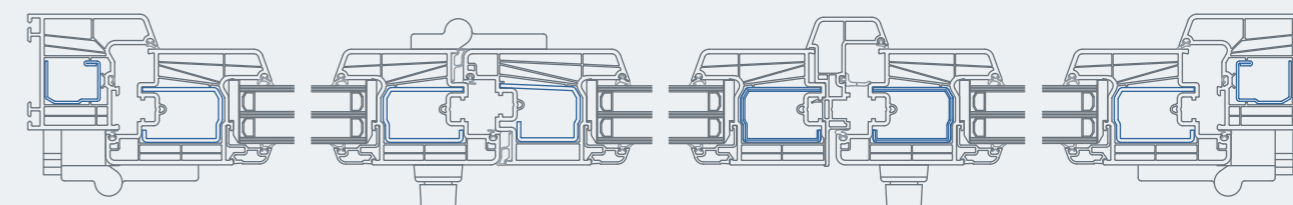

Tolóajtó

Bukó-toló rendszer

Emelő-toló rendszer – nagy üvegezett felületek és stabilitás

Emelő-toló ajtóval különösen nagy üvegezett felületek nyithatók meg a lapos küszöb komfortjának feladása nélkül. A nagyszerű kilátást kínáló rendszer akár négy szárnyelemmel is rendelkezhet, amelyek minimális erőfeszítéssel eltolhatók, küszöb nélküli kilépési lehetőséget biztosítva. A rendszer kiváló hőszigetelési paraméterei javítják az energiahatékonyságot. Az elektromos meghajtású, távirányított változatok használatával még inkább megkönnyíthető a működtetés.

Bukó-toló rendszer – rugalmasság és kiváló tömítés

A két-, három- és négyszárnyú változatban gyártott rendszer ideálisan alkalmazható a sztenderd Inoutic profilok felhasználásával végzett átalakítások, átépítések esetén. A könnyű működtetésű, kiváló hő- és hangszigetelési tulajdonságokkal rendelkező ajtó kitűnően tömít a csapóesővel szemben. A rendszer további biztonsági elemekkel fokozottan betörésvédetté tehető. Az ablak szintjén eltolható szárnyak önállóan buktathatók.

Változatos kivitel / Az Inoutic tolórendszerekkel elképzeléseinek és igényeinek tökéletesen megfelelő átjárást alakíthat ki a ház beltere és a külső tér között. A különféle változatok közös jellemzője az egyszerű működtetés, a maximális komfort és a kompatibilitás az Inoutic valamennyi profilrendszerével. A dizájnnal kapcsolatos egyedi igények kielégítésére impozáns gazdagságú színskála áll rendelkezésre.

Harmonika-tolóajtók

Harmonika-tolórendszer – elegancia és könnyedség

Ebben a rendszerben a teljes ajtó sor kinyitható anélkül, hogy a kilátást vagy a kilépést bármilyen fix szárny vagy osztó gátolná. A szárnyak harmonikaformában oldalra tolódnak. A speciális takarólemezeknek köszönhetően az egyes szárnyak külön nyithatók, és a harmonika-tolóajtó bármilyen részlegesen nyitott helyzetben rögzíthető.