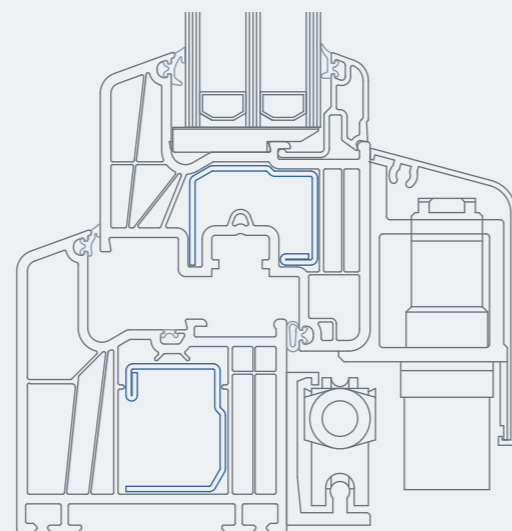

Tolóajtó

Bukó-toló rendszer

Emelő-toló rendszer – nagy üvegezett felületek és stabilitás

Emelő-toló ajtóval különösen nagy üvegezett felületek nyithatók meg a lapos küszöb komfortjának feladása nélkül. A nagyszerű kilátást kínáló rendszer akár négy szárnyelemmel is rendelkezhet, amelyek minimális erőfeszítéssel eltolhatók, küszöb nélküli kilépési lehetőséget biztosítva. A rendszer kiváló hőszigetelési paraméterei javítják az energiahatékonyságot. Az elektromos meghajtású, távirányított változatok használatával még inkább megkönnyíthető a működtetés.

Bukó-toló rendszer – rugalmasság és kiváló tömítés

A két-, három- és négyszárnyú változatban gyártott rendszer ideálisan alkalmazható a sztenderd Inoutic profilok felhasználásával végzett átalakítások, átépítések esetén. A könnyű működtetésű, kiváló hő- és hangszigetelési tulajdonságokkal rendelkező ajtó kitűnően tömít a csapóesővel szemben. A rendszer további biztonsági elemekkel fokozottan betörésvédetté tehető. Az ablak szintjén eltolható szárnyak önállóan buktathatók.