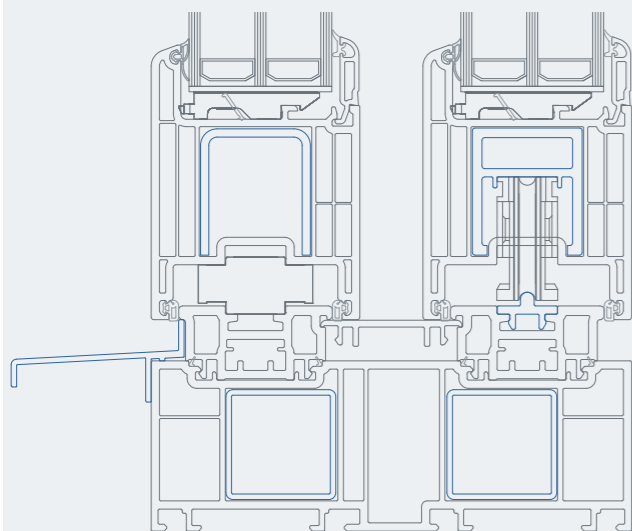

Inoutic tolórendszerek – a beltér kiterjesztése a kültérre / Az Inoutic tolórendszerekkel kialakítható nagy méretű ablakfelületek nyitottá teszik a belteret, emellett pedig biztonságot és az időjárás hatásaival szembeni maximális védelmet kínálnak. A korszerű technológiával, kiváló alapanyagokból készülő, csúcsminőségű termékek már a jövő építészetét képviselik.

Tolóajtó

Bukó-toló rendszer

Emelő-toló rendszer – nagy üvegezett felületek és stabilitás

Emelő-toló ajtóval különösen nagy üvegezett felületek nyithatók meg a lapos küszöb komfortjának feladása nélkül. A nagyszerű kilátást kínáló rendszer akár négy szárnyelemmel is rendelkezhet, amelyek minimális erőfeszítéssel eltolhatók, küszöb nélküli kilépési lehetőséget biztosítva. A rendszer kiváló hőszigetelési paraméterei javítják az energiahatékonyságot. Az elektromos meghajtású, távirányított változatok használatával még inkább megkönnyíthető a működtetés.