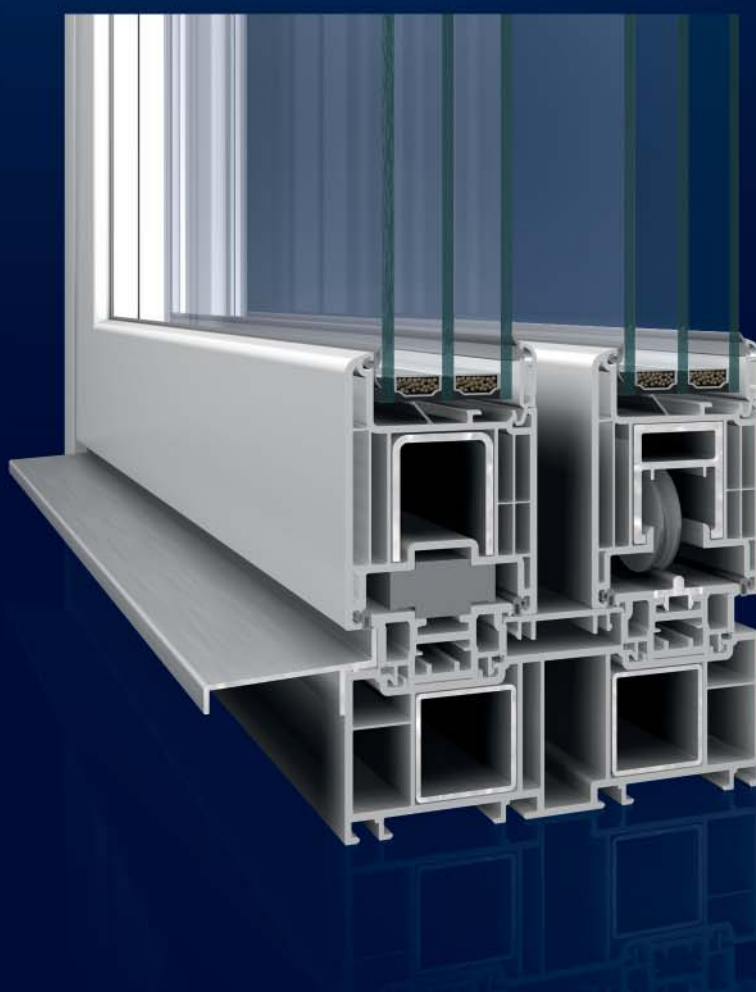

Inoutic HST 76 Emelő-toló ajtó

Az Inoutic HST 76 emelő tolóajtói a legmagasabb szintű biztonsággal és stabilitással ötvözik a nyitott építészet lakásminőségét. Az időjárás hatásai ellen kiváló védelmet nyújtó, rendkívül kényelmesen kezelhető, mindössze 76 mm-es beépítési mélységű rendszer akár 52 mm-es üveg használatát is lehetővé teszi.

Inoutic HST 76

Inoutic Emelő-toló ajtó
rajza: 1:1,5

- 01 Üvegezési vastagság 52 mm-ig:** Rendkívül hatékony üvegek alkalmazhatók, kiváló hangszigeteléssel (SSK 4. osztály).
- 02 Hibrid üveglécek választéka:** Egypatkú és kétpatkú üveglécek is alkalmazhatók.
- 03 Erős acélmerevítők:** Nagy stabilitású tok és szárny. A fémmerevítők speciális kialakítása közvetlen terhelésátadást biztosít.
- 04 Biztonsági ablak kialakításának lehetősége:** Fokozott betörésvédelem – speciális vasalat és biztonsági üveg (RC2).
- 05 Kiegészítő merevítés:** Emeletmagas elemek alkalmazhatók.

- 06 Vasalat:** Nagy funkcionalitás / 3 kamrán és acélmerevítésen keresztül rögzítve.
- 07 Nyomás nélküli vízelvezetés:** Maximális védelem az erős eső ellen.
- 08 Kiegészítő szigetelés az üveghoronyban és két nagy hatékonyságú habszerkezetű hőszigetelő tömítés:** Kiváló ellenállás a széllel és az erős esővel szemben.
- 09 Egyenes kialakítású horony:** Optimálisan adja át az üveg nagy súlyából adódó terhelést.
- 10 Ötkamrás technológia:** Kiváló hőszigetelés $U_f = 1,3 \text{ W/m}^2\text{K}$.
- 11 76 mm-es beépítési mélységű szárny:** Optimális hőszigetelés – alacsonyabb fűtési költségek.

- 12 Kiegészítő profilok nagy választékban:** Minden építészeti részlet
- 13 megfelelő megoldása.**
- 20°-os íves lekerekítés:** Jó vízelvezetés, harmonikus megjelenés.
- 14 Dizájn:** Dekorfóliák és színek nagy választéka – univerzális és famintázatú, gyöngyházfényű struktúrával vagy metálfelülettel; igény esetén alumíniumborítással.
- 15 Osztólécek használatának lehetősége**