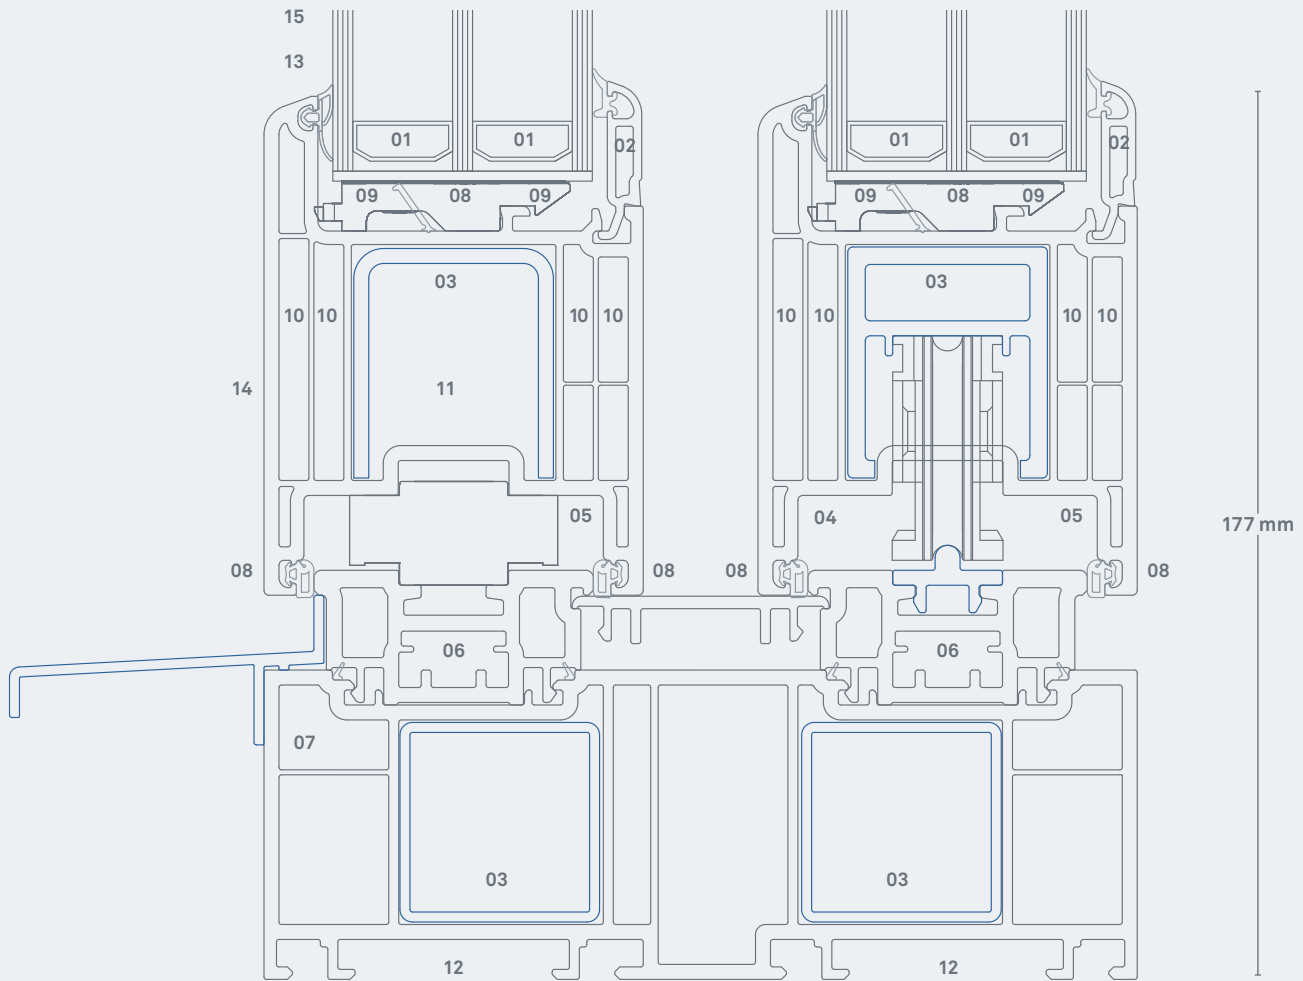

Inoutic HST 76 Emelő-toló ajtó

Az Inoutic HST 76 emelő tolóajtói a legmagasabb szintű biztonsággal és stabilitással ötvözik a nyitott építészet lakásminőségét. Az időjárás hatásai ellen kiváló védelmet nyújtó, rendkívül kényelmesen kezelhető, mindössze 76 mm-es beépítési mélységű rendszer akár 52 mm-es üveg használatát is lehetővé teszi.

Inoutic HST 76

Inoutic Emelő-toló ajtó
rajza: 1:1,5

- 01 Üvegezési vastagság 52 mm-ig:** Rendkívül hatékony üvegek alkalmazhatók, kiváló hangszigeteléssel (SSK 4. osztály).
- 02 Hibrid üveglécek választéka:** Egypatkú és kétpatkú üveglécek is alkalmazhatók.
- 03 Erős acélmerevítők:** Nagy stabilitású tok és szárny. A fémmerevítők speciális kialakítása közvetlen terhelésátadást biztosít.
- 04 Biztonsági ablak kialakításának lehetősége:** Fokozott betörésvédelem – speciális vasalat és biztonsági üveg (RC2).
- 05 Kiegészítő merevítés:** Emeletmagas elemek alkalmazhatók.

- 06 Vasalat:** Nagy funkcionalitás / 3 kamrán és acélmerevítésen keresztül rögzítve.
- 07 Nyomás nélküli vízelvezetés:** Maximális védelem az erős eső ellen.
- 08 Kiegészítő szigetelés az üveghoronyban és két nagy hatékonyságú habszerkezetű hőszigetelő tömítés:** Kiváló ellenállás a széllel és az erős esővel szemben.
- 09 Egyenes kialakítású horony:** Optimálisan adja át az üveg nagy súlyából adódó terhelést.
- 10 Ötkamrás technológia:** Kiváló hőszigetelés $U_f = 1,3 \text{ W/m}^2\text{K}$.
- 11 76 mm-es beépítési mélységű szárny:** Optimális hőszigetelés – alacsonyabb fűtési költségek.